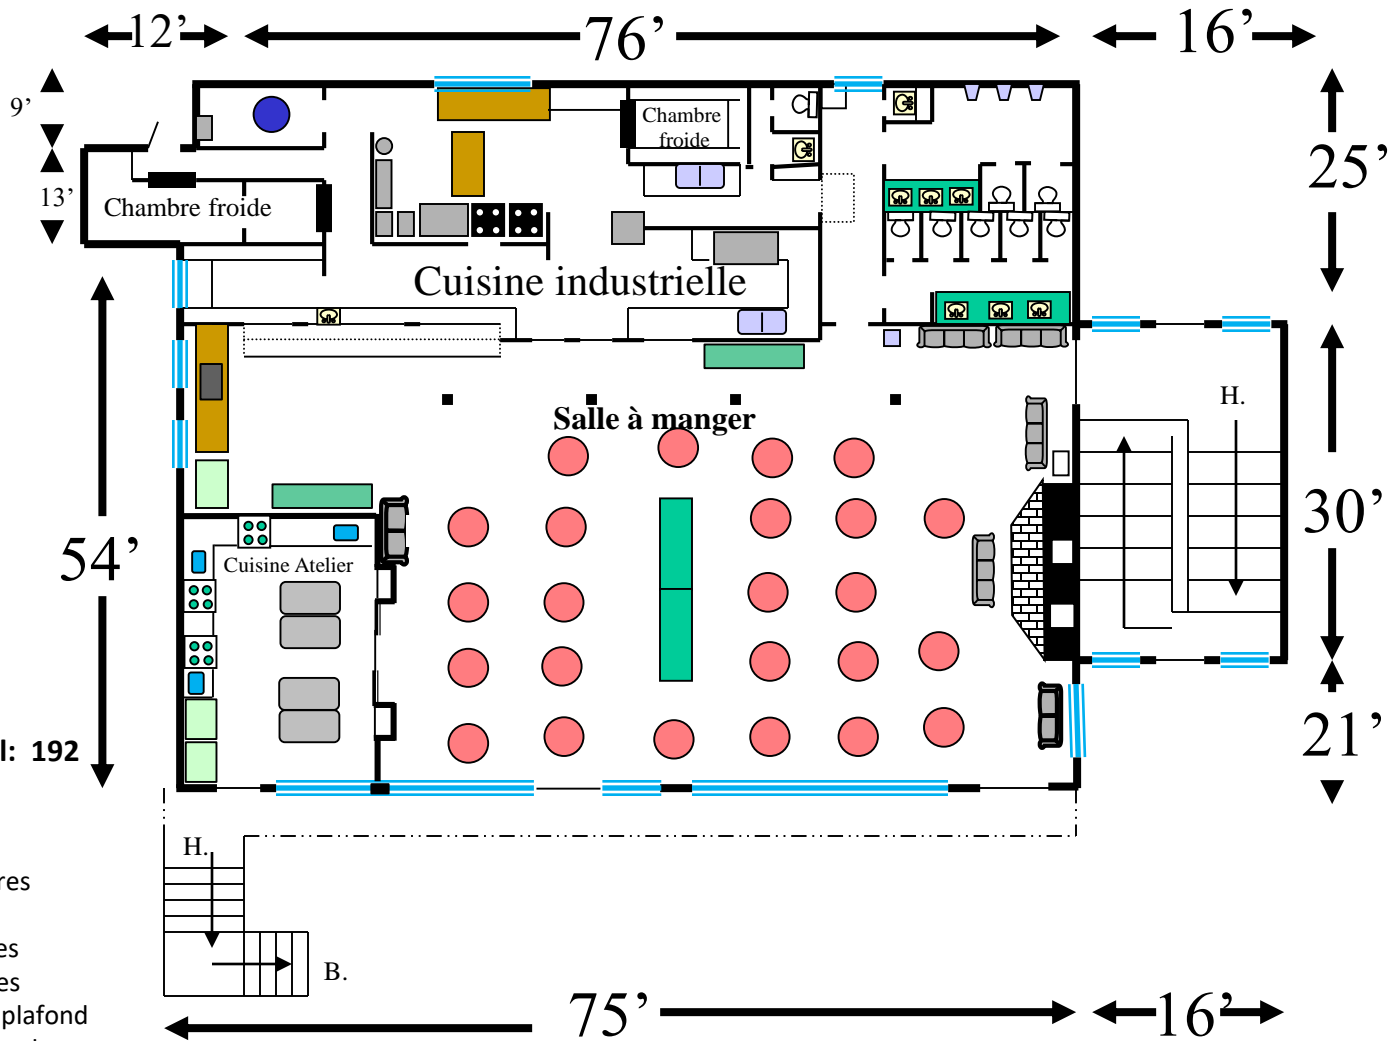

CENTRAL

Capacité maximal: 192

24 tables rondes
de 6 à 8 personnes

4 tables rectangulaires

DIVAN 6 X 2 places
2 X 3 places

Première poutre au plafond
Est à 10 pieds du plancher