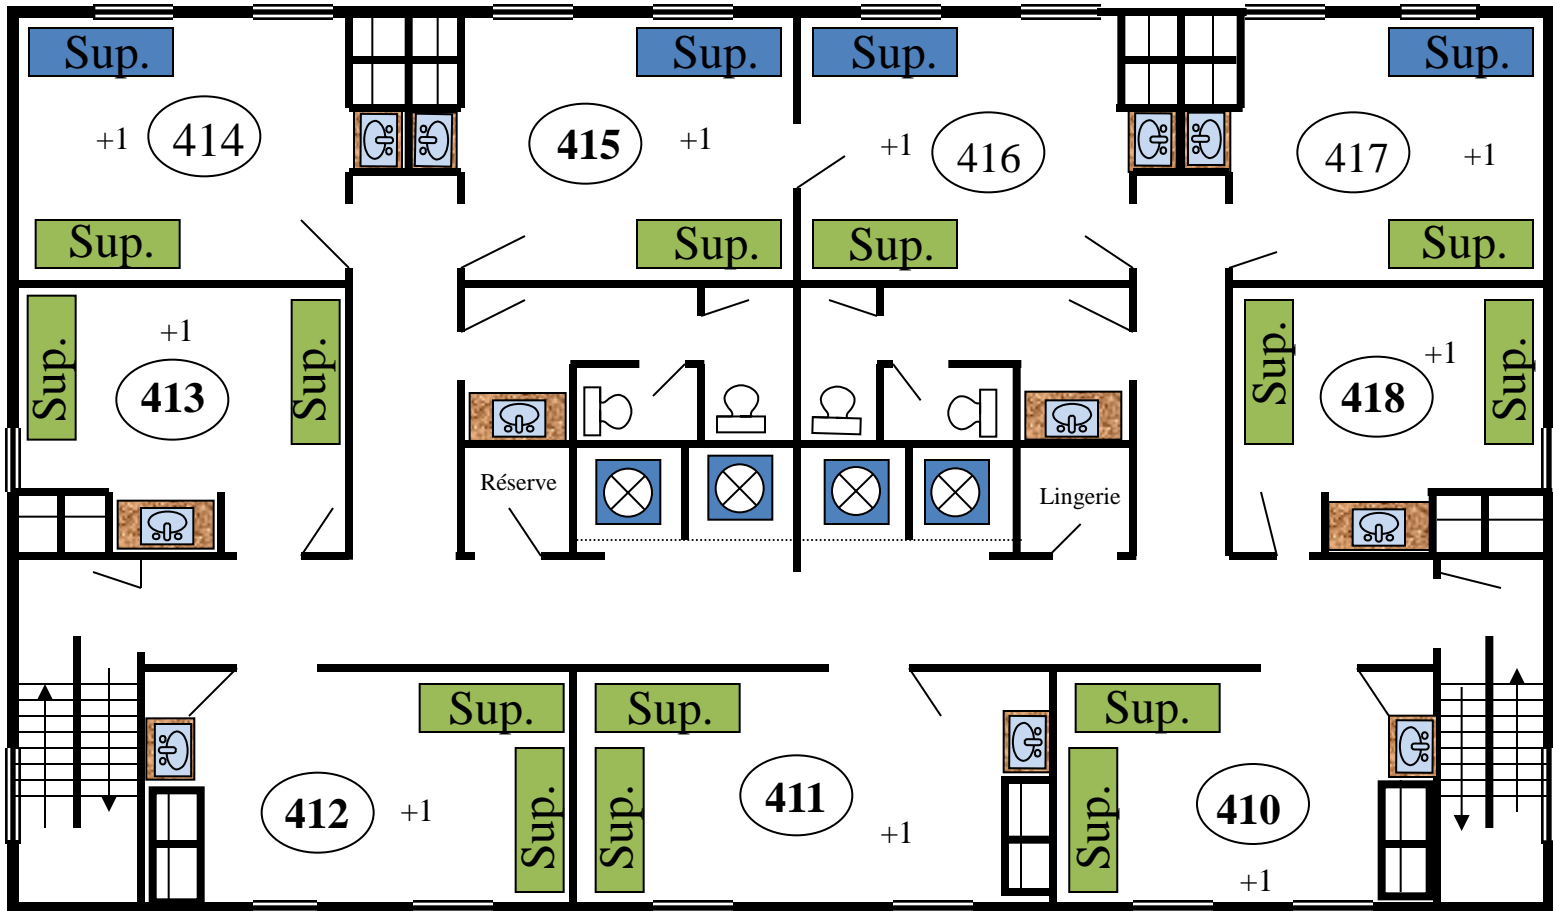

# Pavillon Jeune-Air I

↑  
Côté lac

2<sup>e</sup> étage

↑  
Côté lac

Capacité

9 Chambres de 4 lits

36 = pers

**Sup.** Lit superposé

Garde-robe

Lavabo

Toilette

Douche