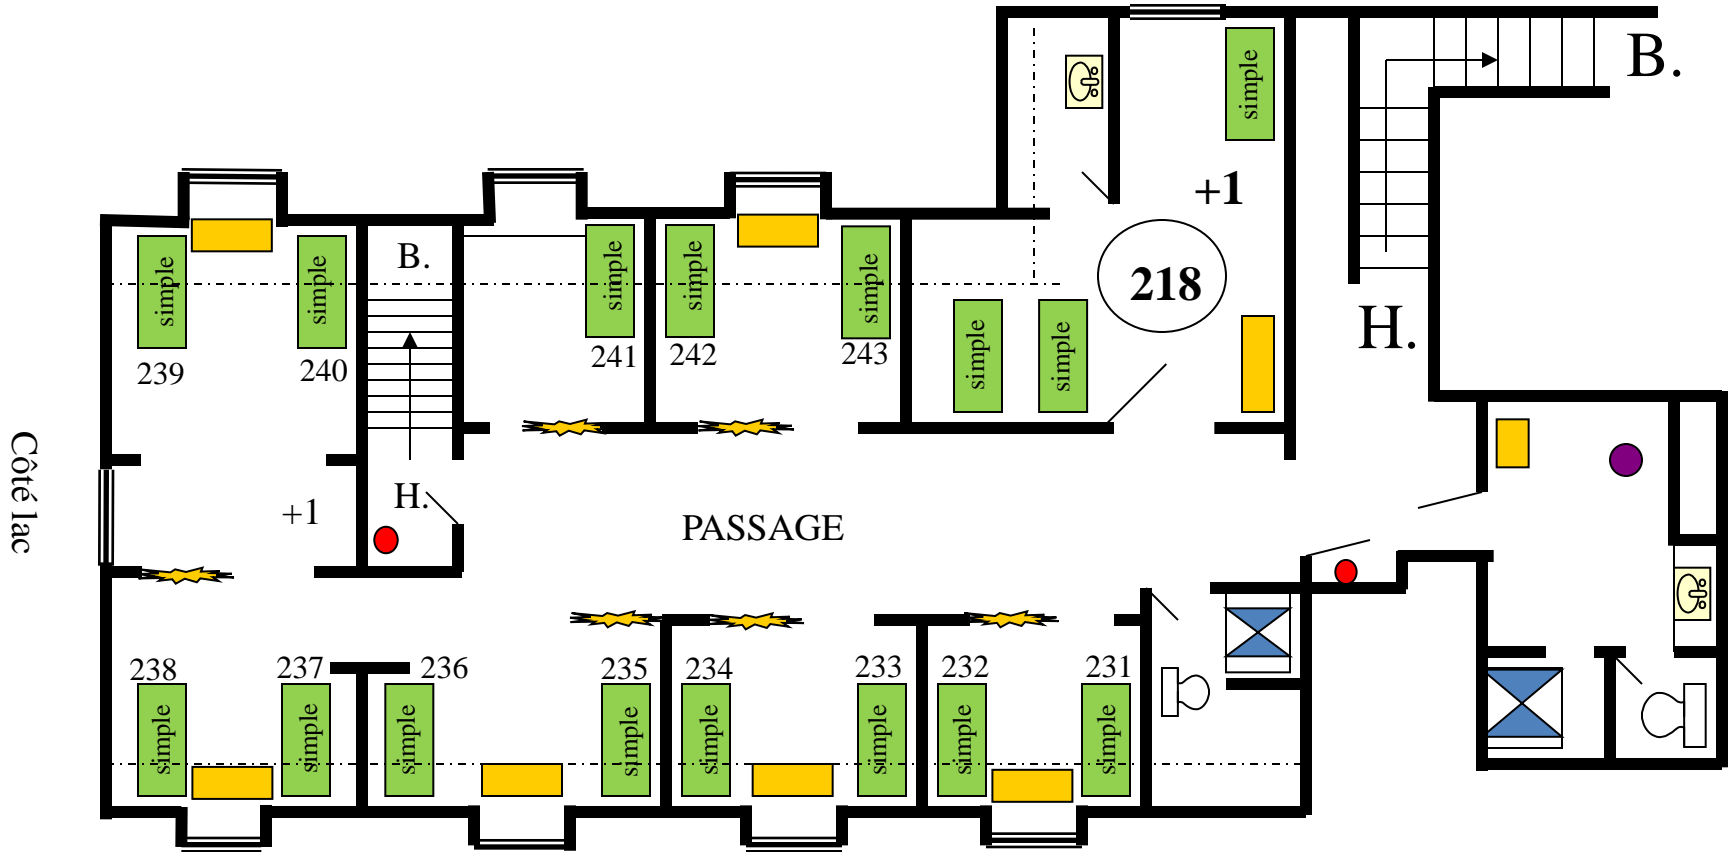

SABLON DORTOIR

Capacité

1 dortoir de 6 sections de 2 lits simples
 1 section de 1 lit simple + 1 chambre de
 3 lits simples = 16 pers

 Rideau

 Lit simple

 Bureau

 Extincteur

 Lavabo

 Toilette

 Douche