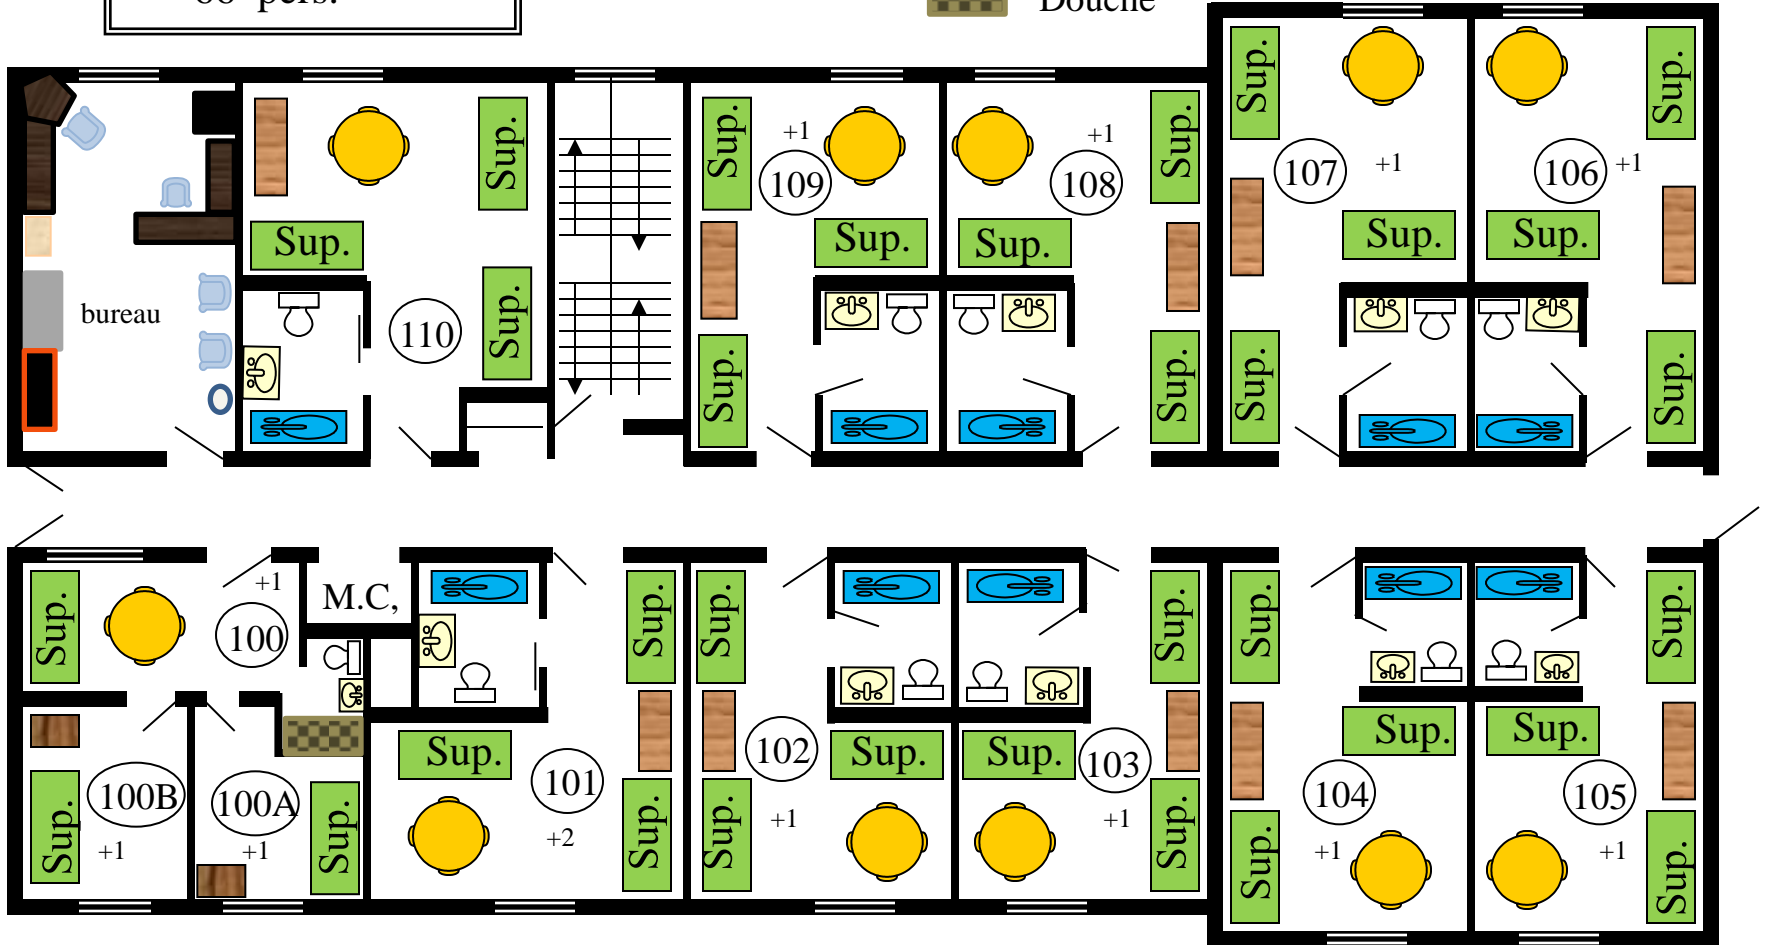

1^{er} étage Félix

Capacité
 3 chambre de 2 lits
 10 chambre de 6 lits
 = 66 pers.

M.C. Monte charge

Sup. Lit superposé

Toilette

Lavabo

Douche

Armoire

Bain

Table et 4 chaises

Côté Lac ↓