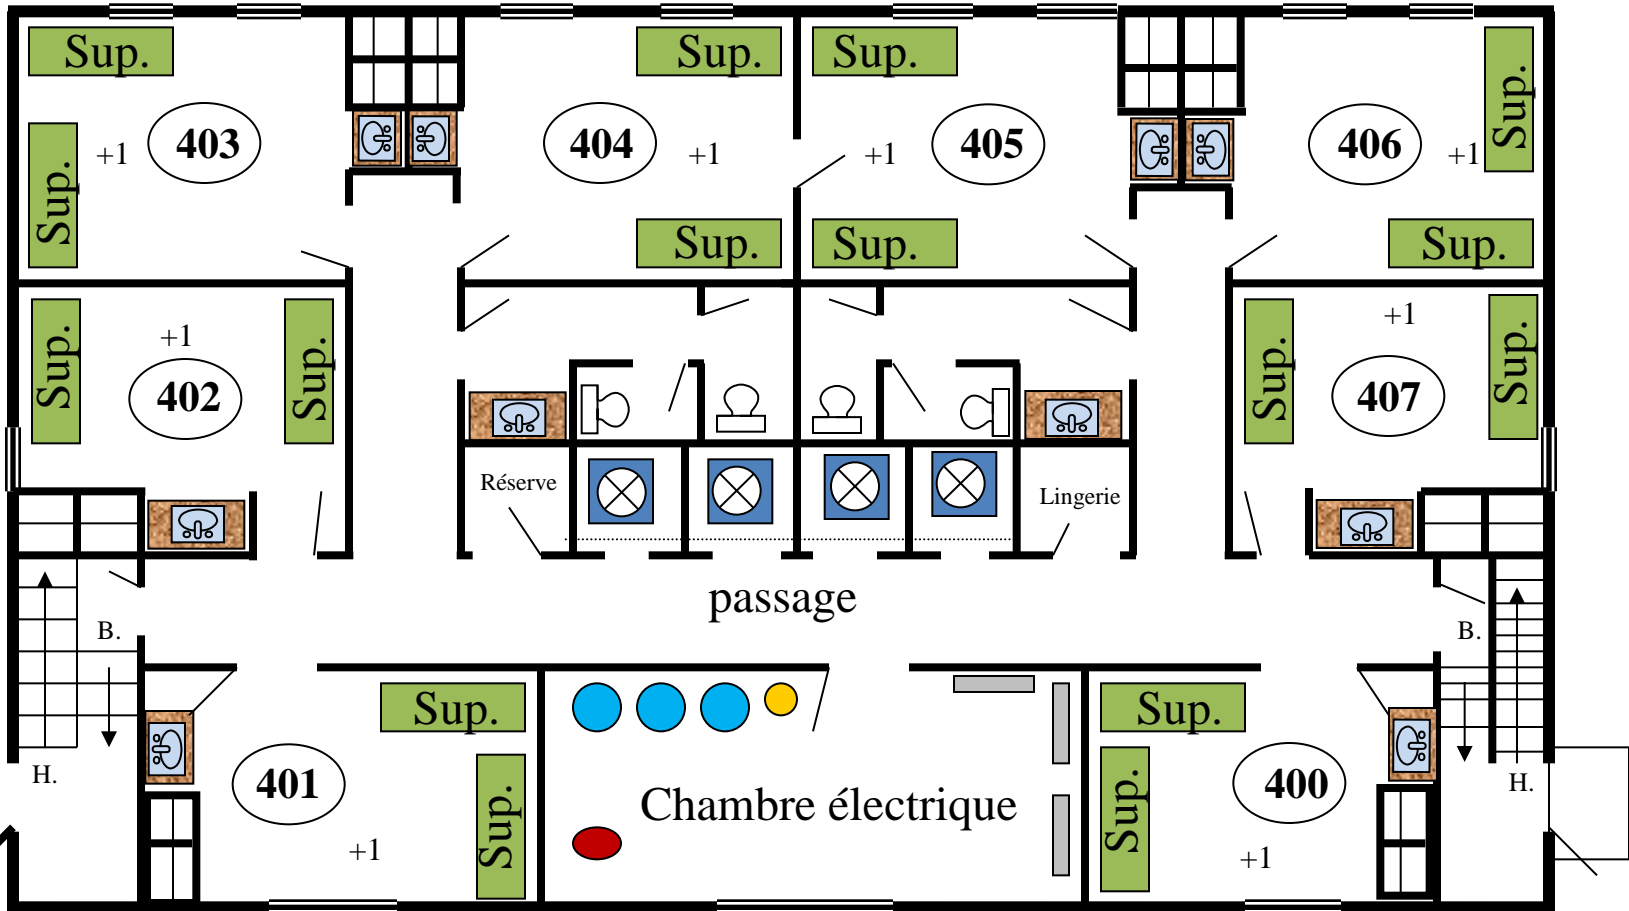

# Pavillon Jeune-Air I

1<sup>er</sup> étage

92 pers.

Côté lac ↑

## Capacité

8 Chambres de 4 lits  
32 = pers

Réservoir d'eau chaude

Balayeuse central

Pompe

Toilette

Douche

Comptoir lavabo

Lit superposé

Garde-robe

Boîte électrique