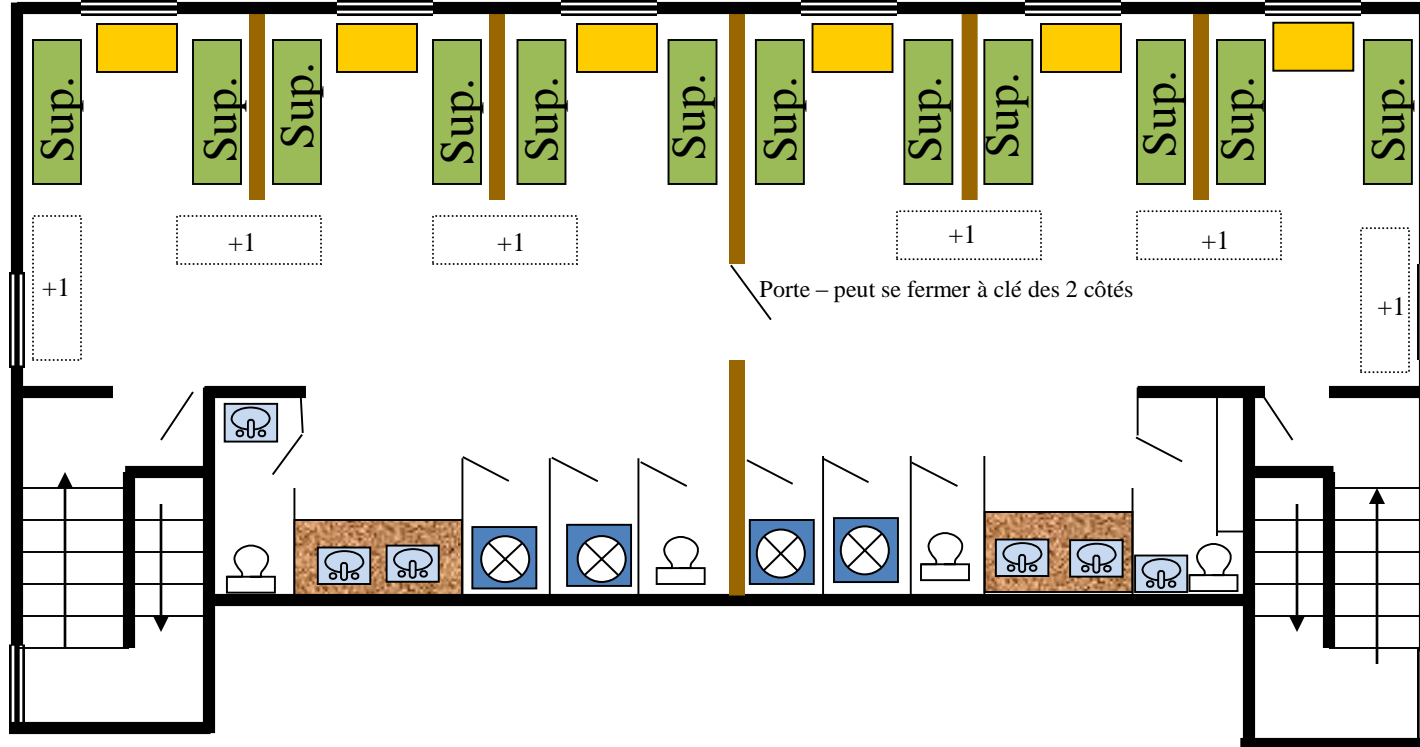

# Pavillon Jeune-Air I

↑  
Côté lac

↑  
Côté lac

3<sup>e</sup> étage

Porte - peut se fermer à clé des 2 côtés

## Capacité

2 dortoirs de 3 sections

De 4 lits chaque section

24 = pers

Armoire

Comptoir lavabo

Lit superposé

Douche

Toilette