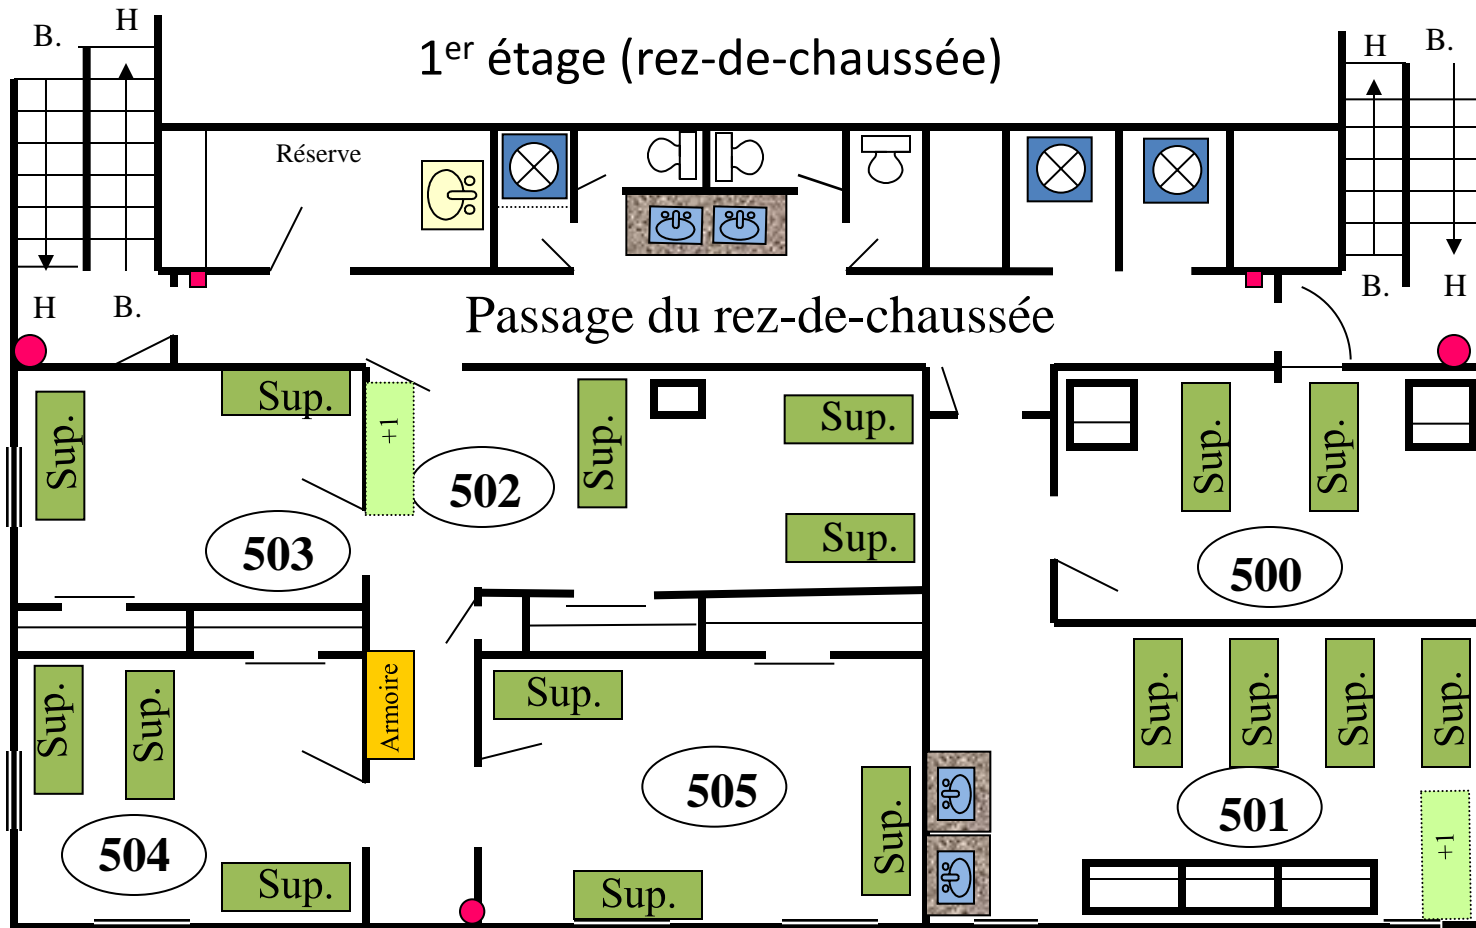

Pavillon Jeune-Air II

1^{er} étage (rez-de-chaussée)

Capacité

2 chambre de 4 lits

3 chambres de 6 lits

+ 1 dortoirs de 8 lits

Total 34 pers +3 ou 4

Comptoir lavabo

Toilette

Lit superposé

Garde-robe

Lit supplémentaire

EXTINCTEUR

ALARME

Côté lac ↓