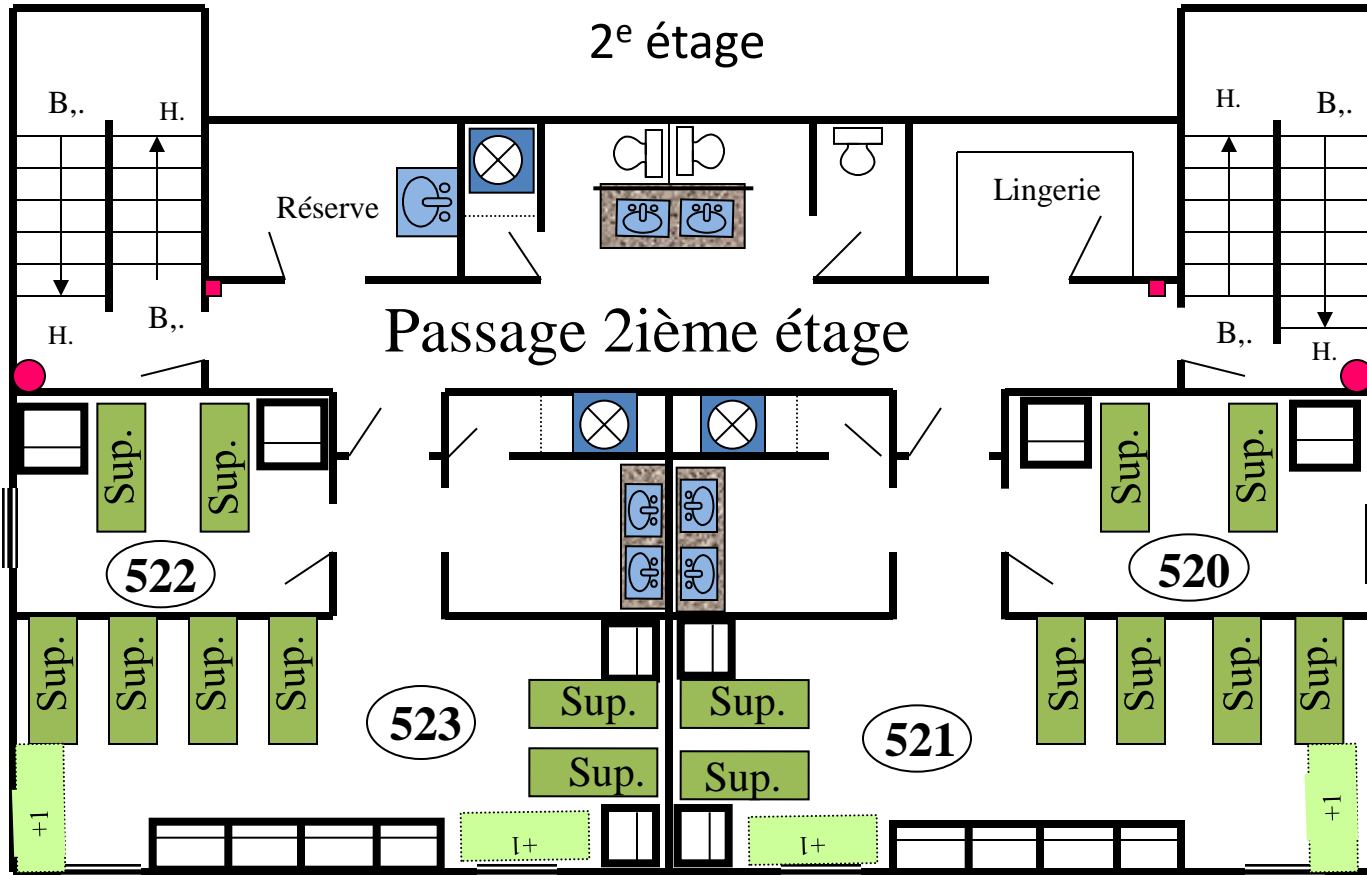

Pavillon Jeune-Air II

Capacité
 2 chambre de 4 lits
 + 2 dortoirs de 12 lits
 32 = pers

Douche

Toilette

Lavabo

Garde-robe

Lit superposé

ALARME

EXTINCTEUR

Côté lac ↓